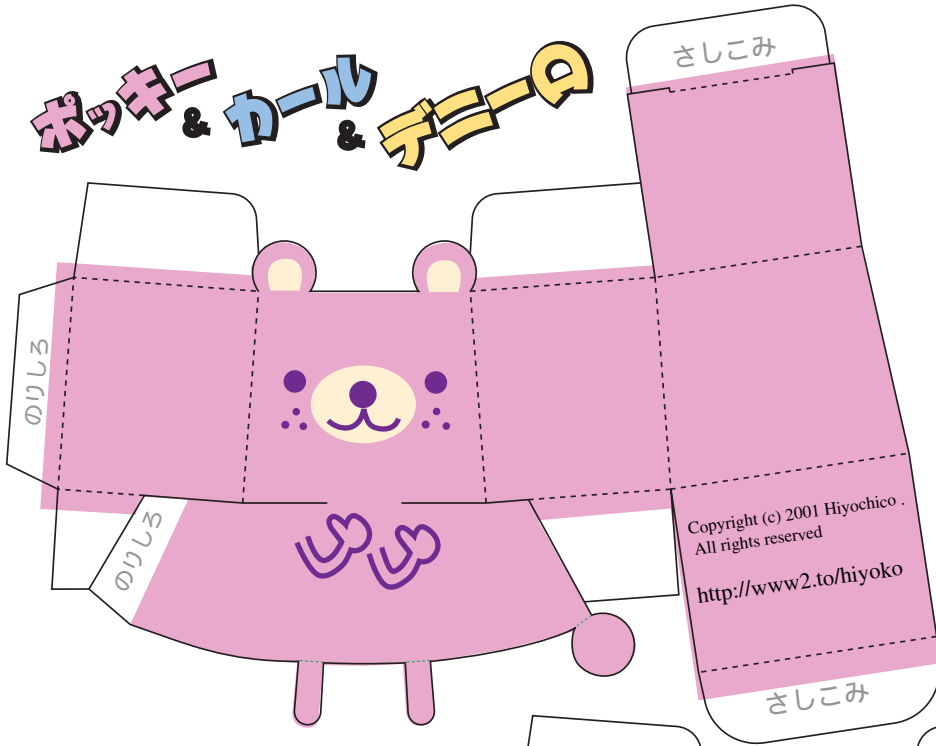

# ポッキー & カール & デニムQ

- 1、黒い実線を全て切ります
- 2、黒い点線を全て山折りします
- 3、足とシッポを谷折りします
- 4、のりしろを貼り付けます
- 5、フタを差し込んで完成！

Copyright (c) 2001 Hiyochico . All rights reserved